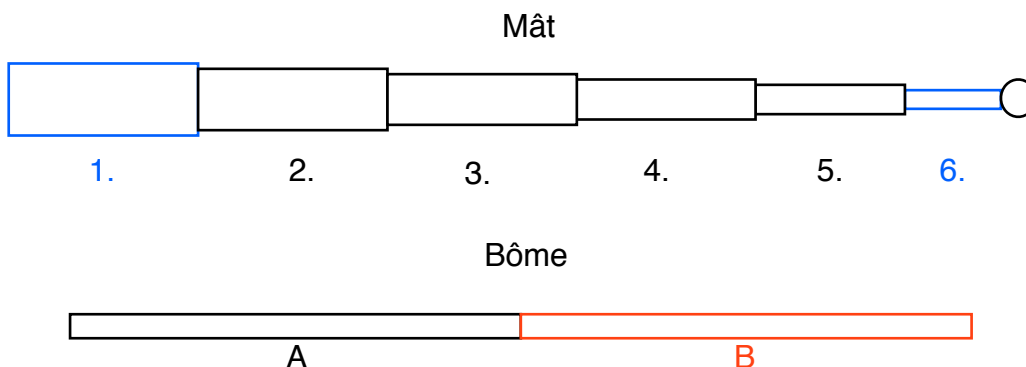

## Gréement **Ludic** (voiles transparentes)

Plan et tableau du gréement (mât, bôme et voile) du Ludic Seagull pour remplacement pièces détachées ou changement de surface de voile.

:----- Votre configuration actuelle -----: --- Modification souhaitée ---:

Surface de voile	Parties de mât	Parties de bôme	Faire évoluer votre gréement (pièces à changer)
3,5 m <sup>2</sup> transparente	1. 95 cm - ø50 réf : (MATO1_A001) 2. 95 cm - ø45 réf : (MATO1_A003) 3. 95 cm - ø40 réf : (MATO1_A004) 4. 95 cm - ø35 réf : (MATO1_A005) 5. 83 cm - ø30 réf : (MATO1_A0015) 6. boule - ø25 réf : (BOUL_P003)	A. 95 cm ø35 réf : (BOME_A002)  B. 55 cm ø30 réf : (BOME_A005)	<u>Passer de 3,5 à 4,5 m<sup>2</sup></u>  • mât : <b>6. 50 cm ø25</b> réf : (MATO1_A017)  • bôme : <b>B. 95 cm ø30</b> réf : (BOME_A003)
3,8 m <sup>2</sup> transparente	1. 95 cm ø50 réf : (MATO1_A001) 2. 95 cm ø45 réf : (MATO1_A003) 3. 95 cm ø40 réf : (MATO1_A004) 4. 95 cm ø35 réf : (MATO1_A005) 5. 83 cm ø30 réf : (MATO1_A0015) 6. 37 cm ø25 + boule réf : (MATO1_A026)	A. 95 cm ø30 réf : (BOME_A002)  B. 35 cm ø30 réf : (BOME_A007)	<u>Passer de 3,8 à 4,5 m<sup>2</sup></u>  • mât : <b>6. 50 cm ø25</b> réf : (MATO1_A017)  • bôme : <b>B. 95 cm ø25</b> réf : (BOME_A003)